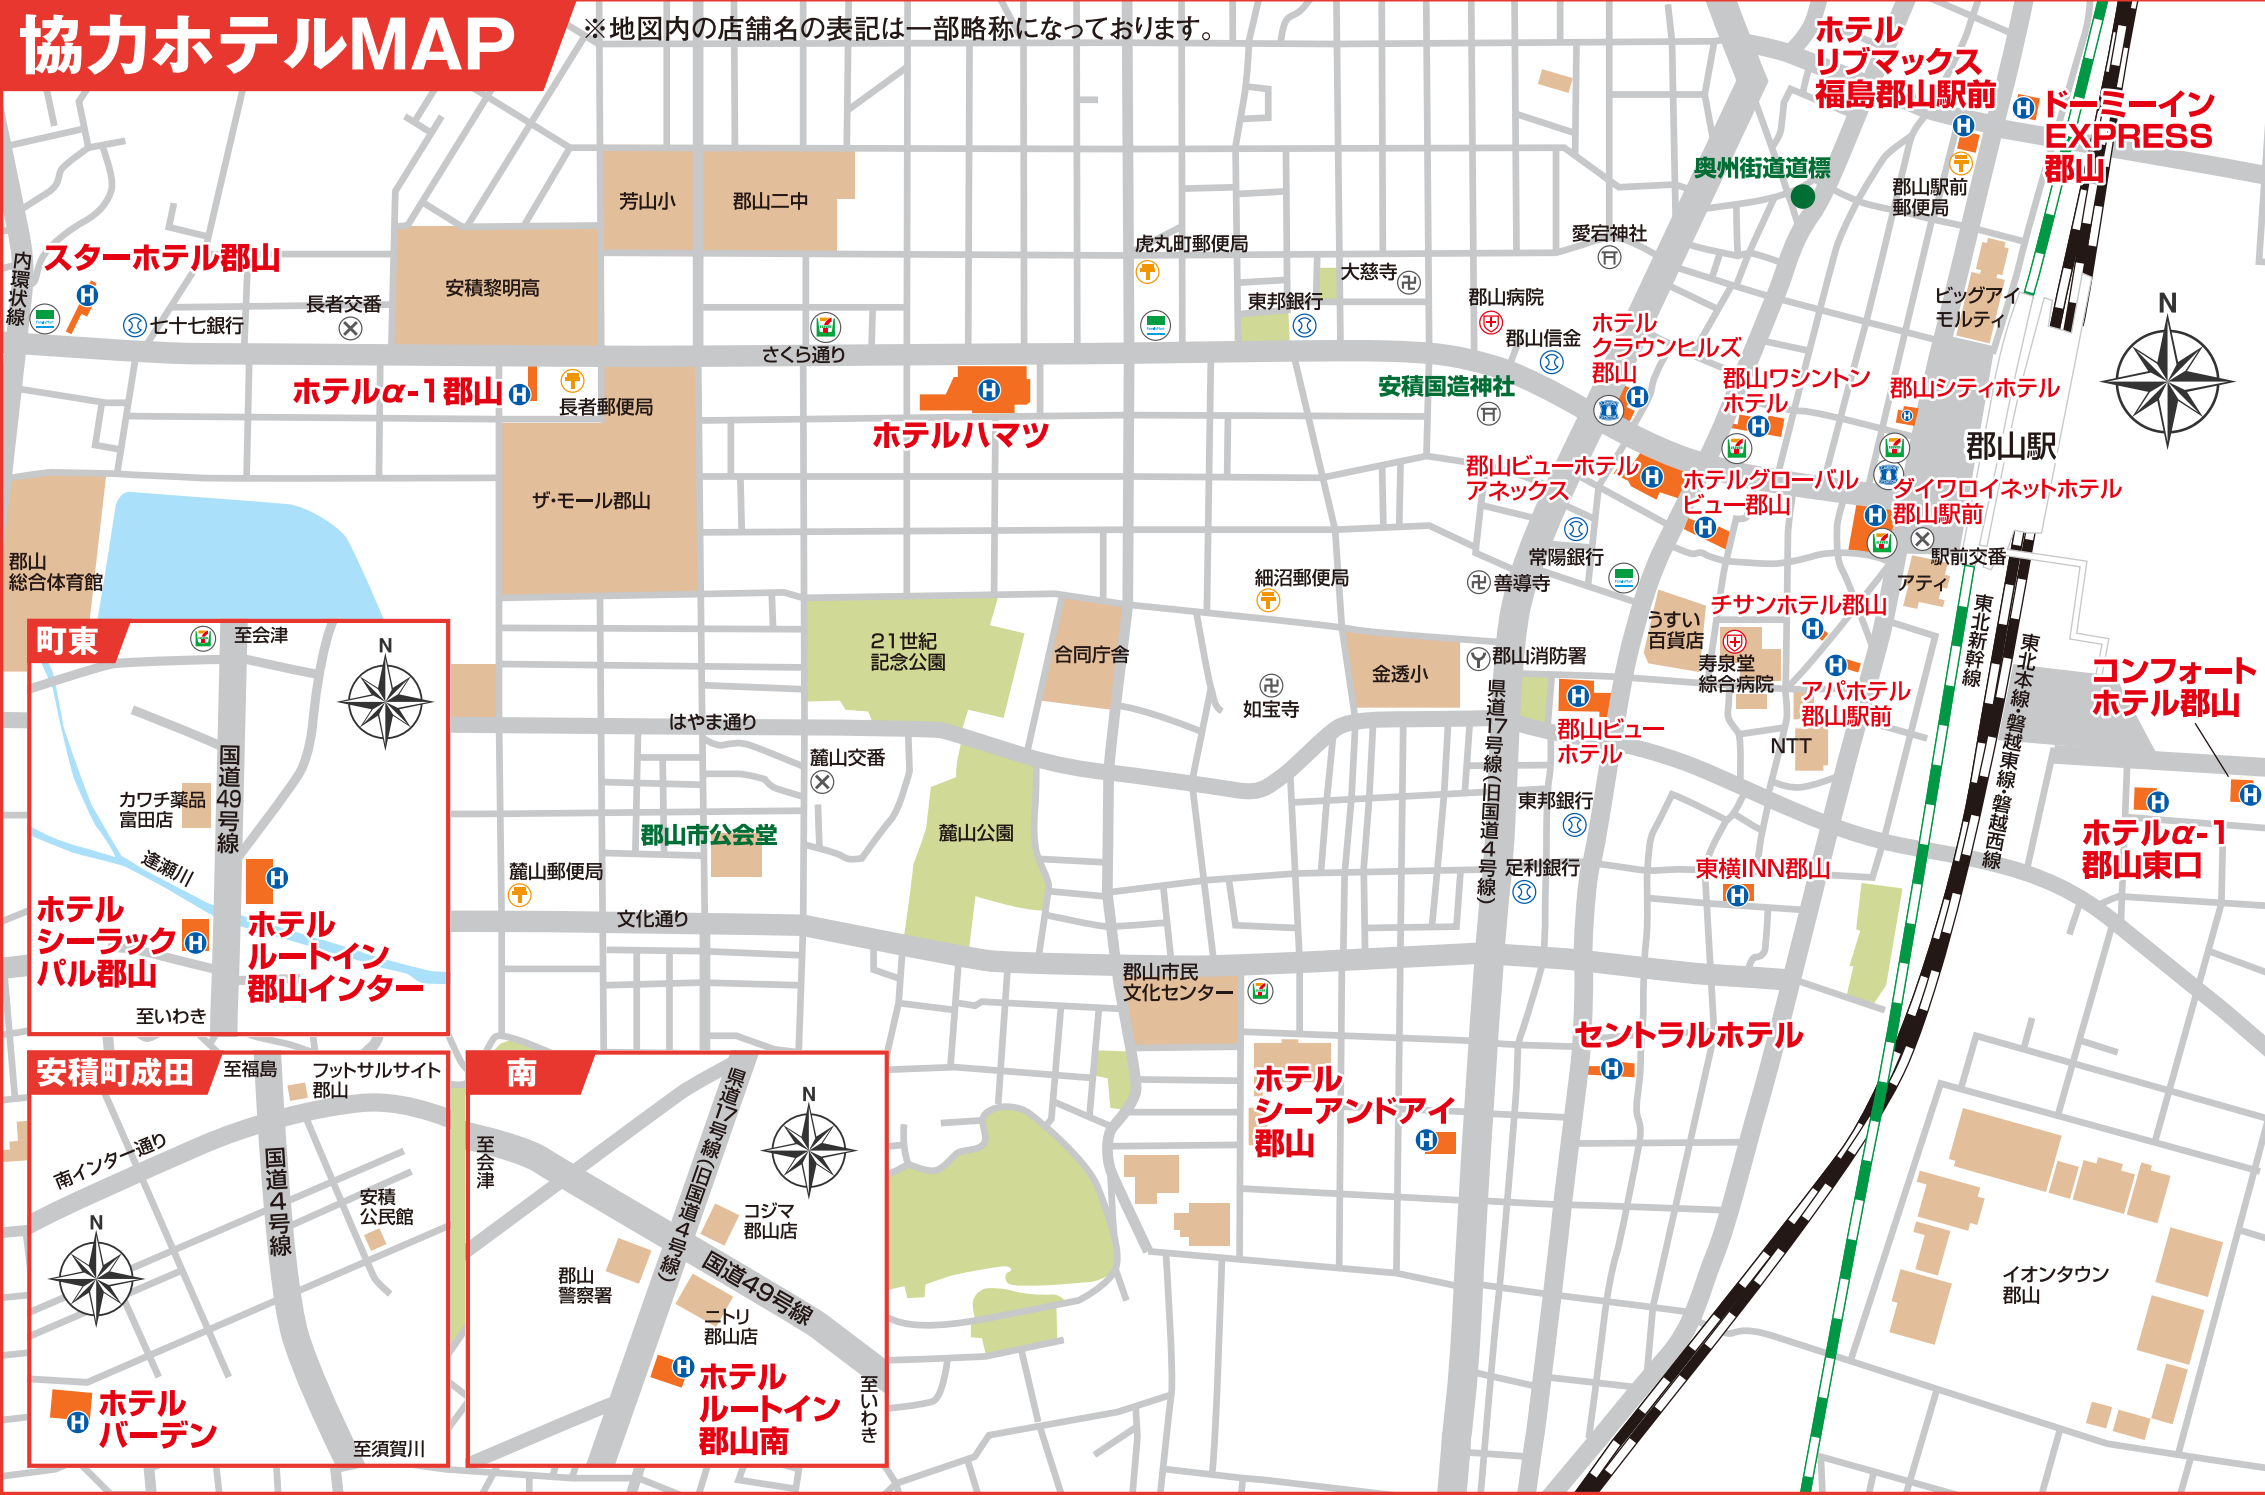

協力ホテルMAP

※地図内の店舗名の表記は一部略称になっております。

スターホテル郡山

ホテルα-1郡山

ホテルハマツ

ホテル
リブマックス
福島郡山駅前

ドリーミン
EXPRESS
郡山

町東

至会津

国道49号線

カワチ薬品
富田店

達瀬川

ホテル
シーラック
パル郡山

至いわき

ホテル
ルートイン
郡山インター

安積町成田

至福島

フットサルサイト
郡山

安積
公民館

南インター通り

国道4号線

至須賀川

ホテル
バーデン

南

至会津

国道17号線(旧国道4号線)

コジマ
郡山店

ニトリ
郡山店

ホテル
ルートイン
郡山南

至いわき

コンフォート
ホテル郡山

ホテルα-1
郡山東口