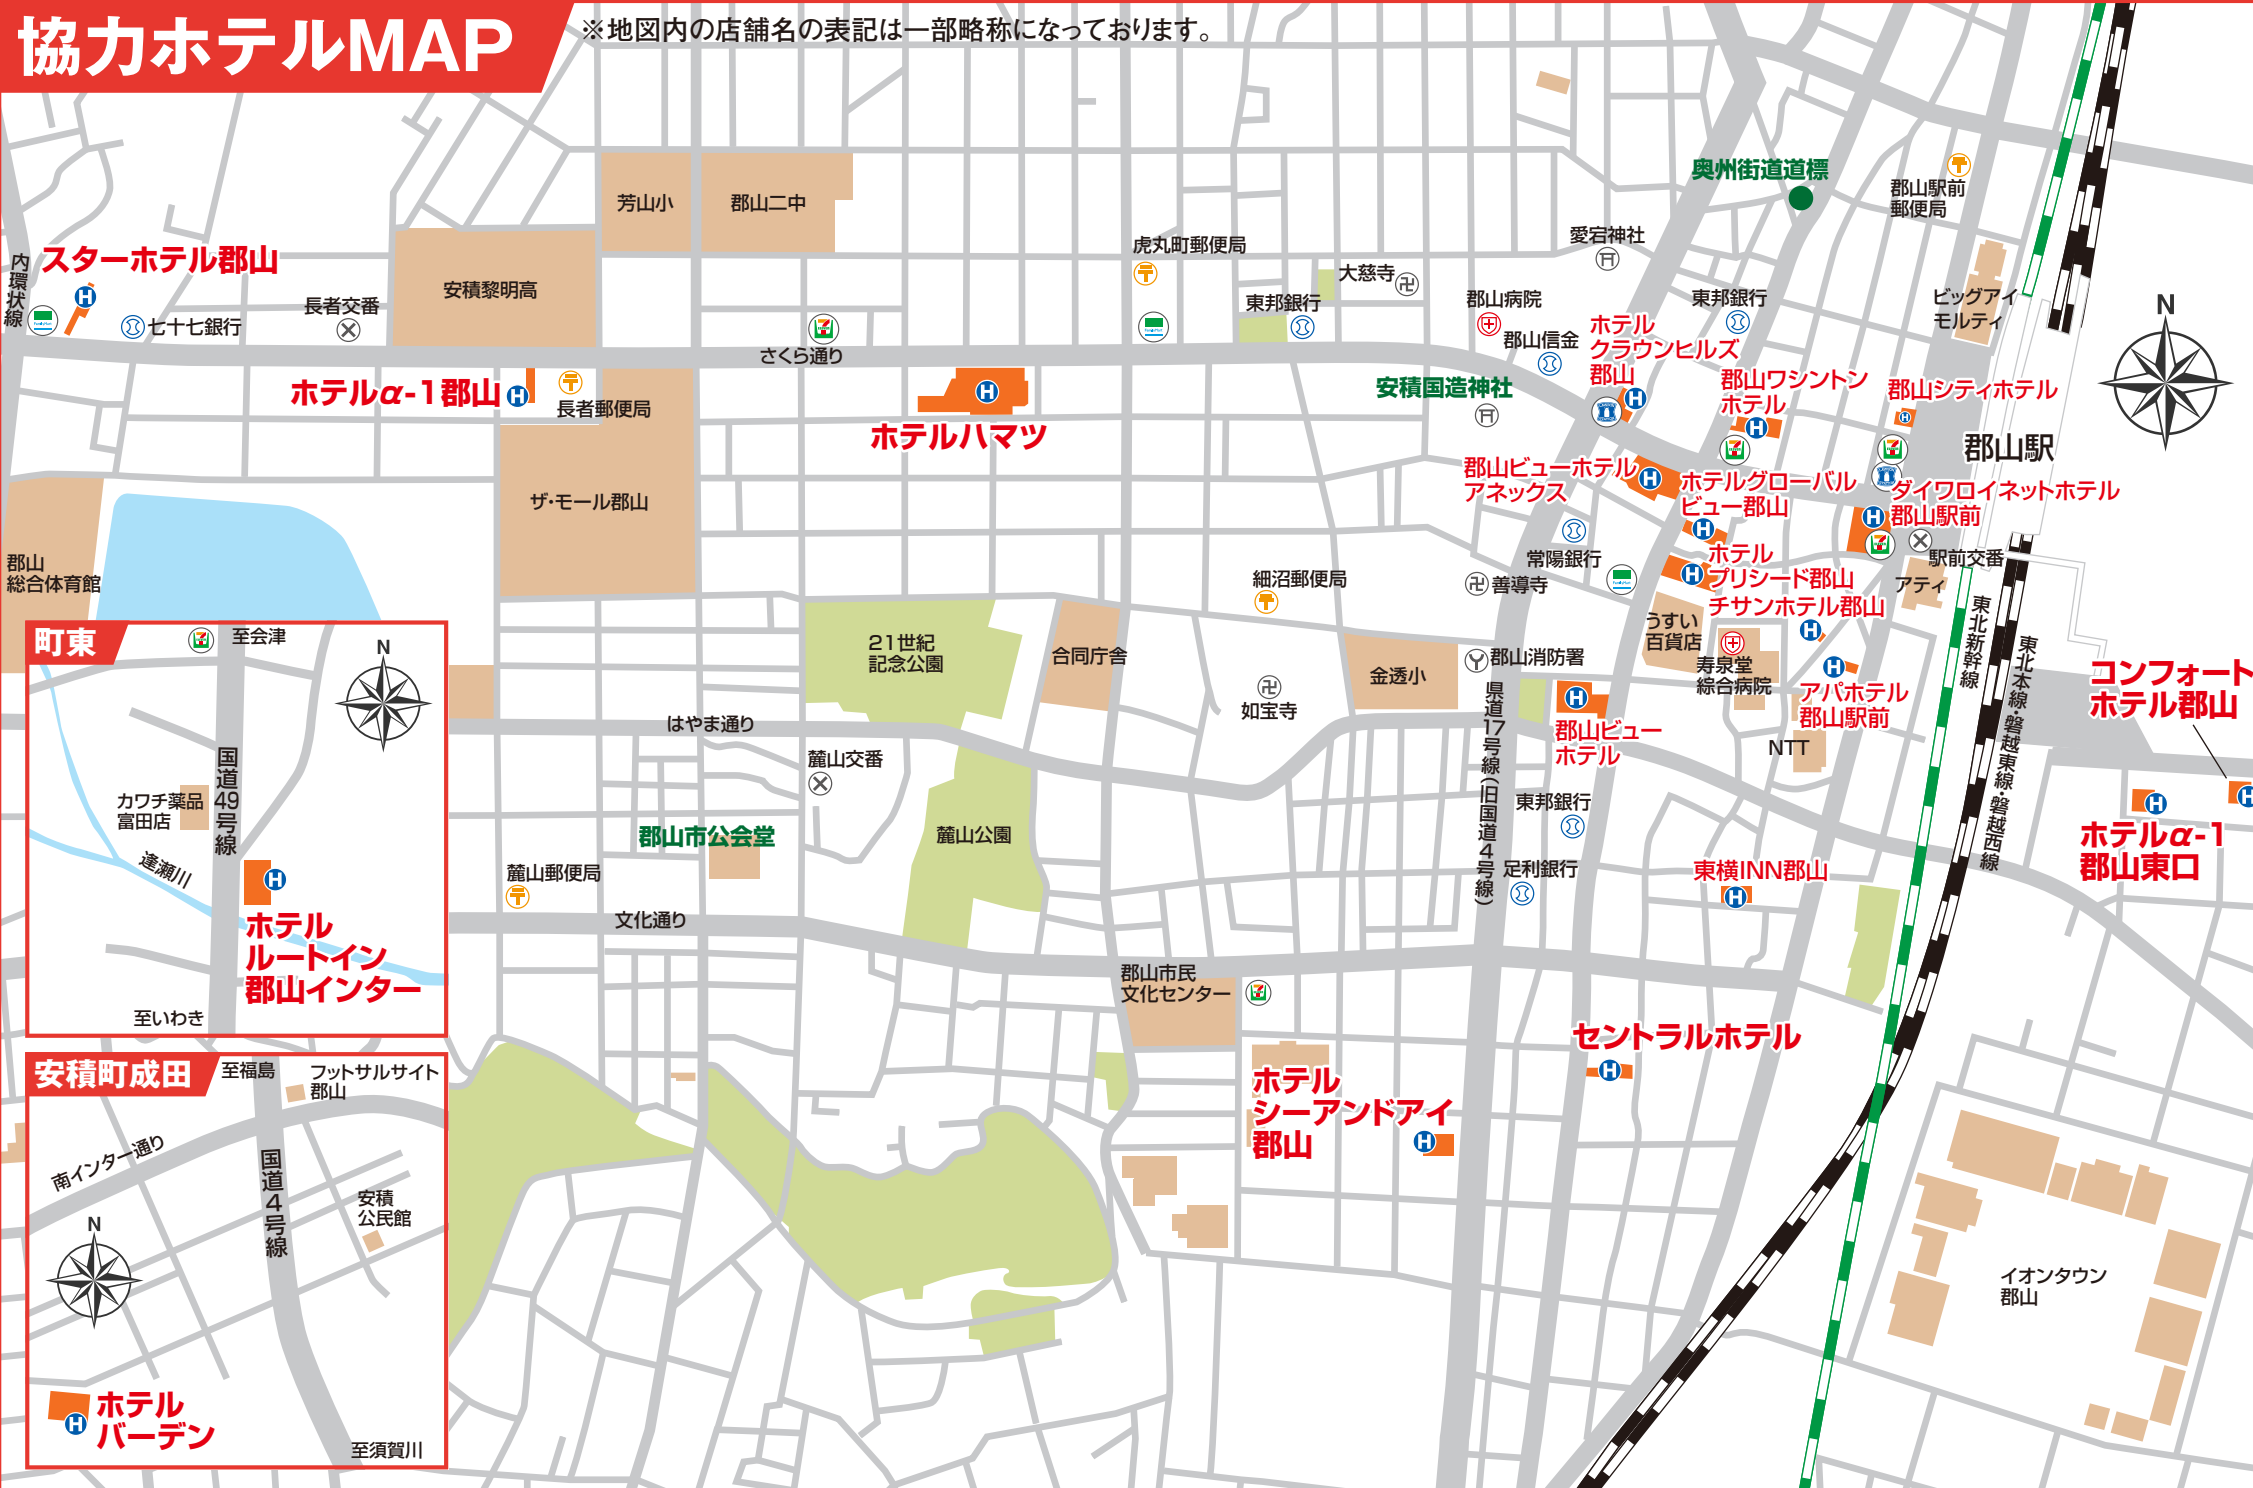

協力ホテルMAP

※地図内の店舗名の表記は一部略称となっております。

町東

至会津

国道49号線

カワチ薬品 富田店

達瀬川

至いわき

ホテル ルートイン 郡山インター

安積町成田

至福島

フットサルサイト 郡山

安積 公民館

南インター通り

国道4号線

至須賀川

ホテル バーデン

コンフォート ホテル郡山

ホテルα-1 郡山東口