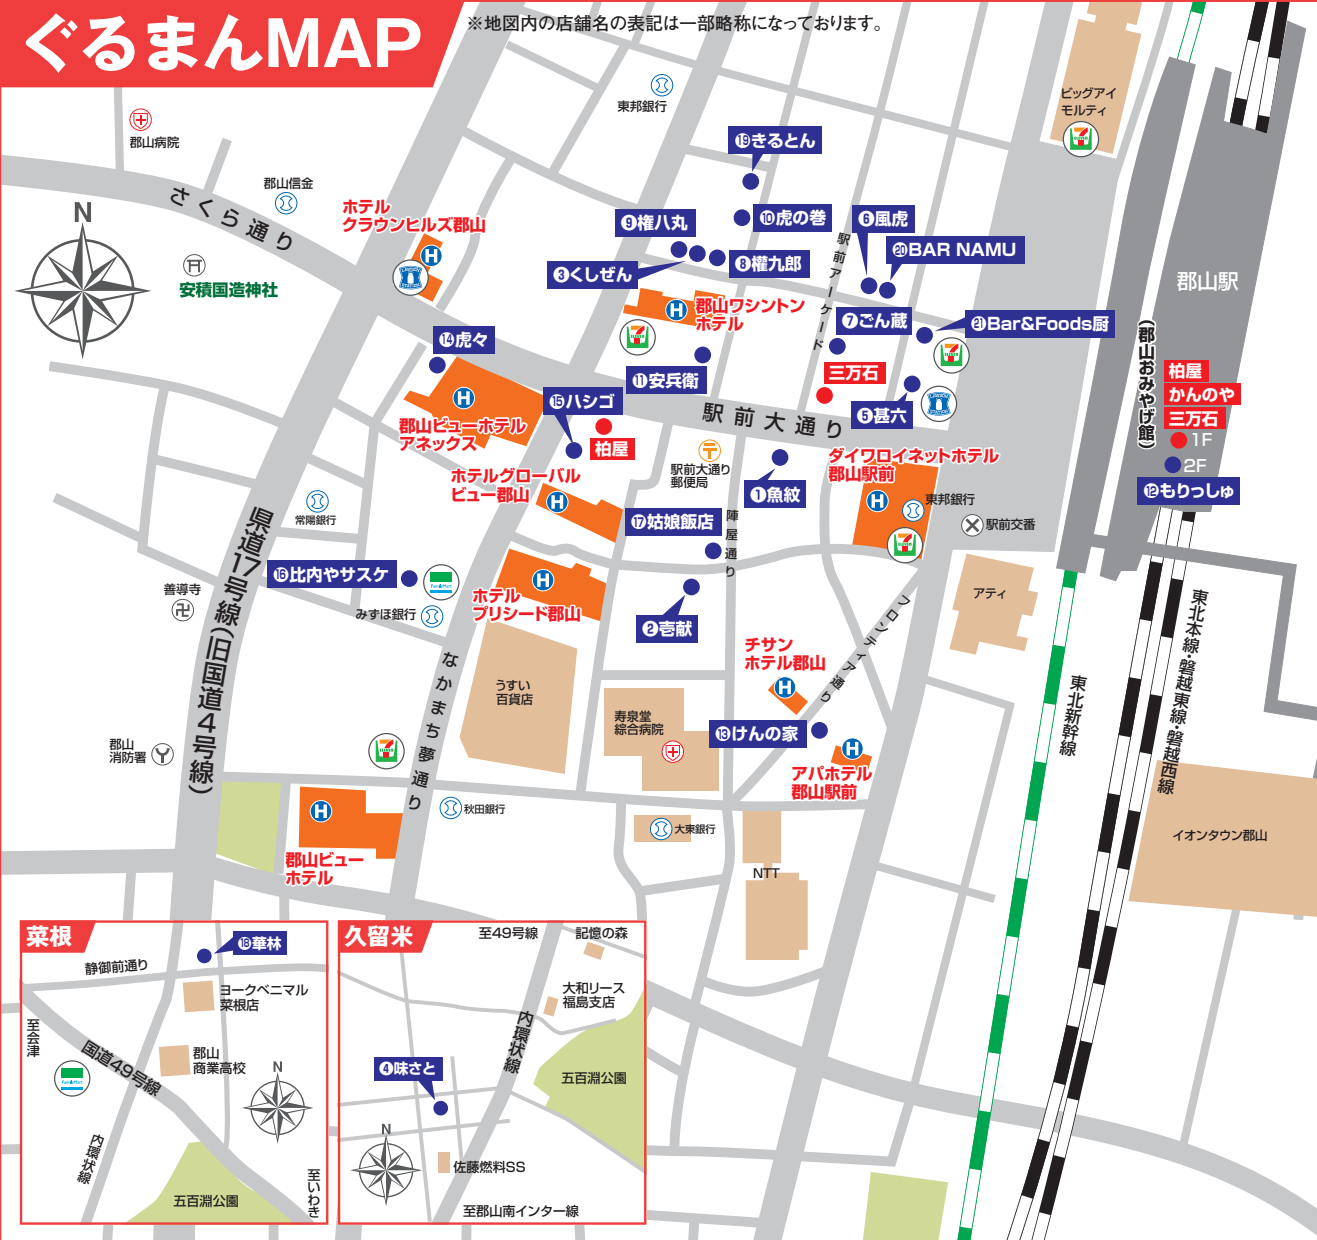

ぐるまんMAP

※地図内の店舗名の表記は一部略称になっております。

郡山駅
 (郡山おみやげ館)
 柏屋
 かんはや
 三万石
 ● 1F
 ● 2F
 もりっしゅ