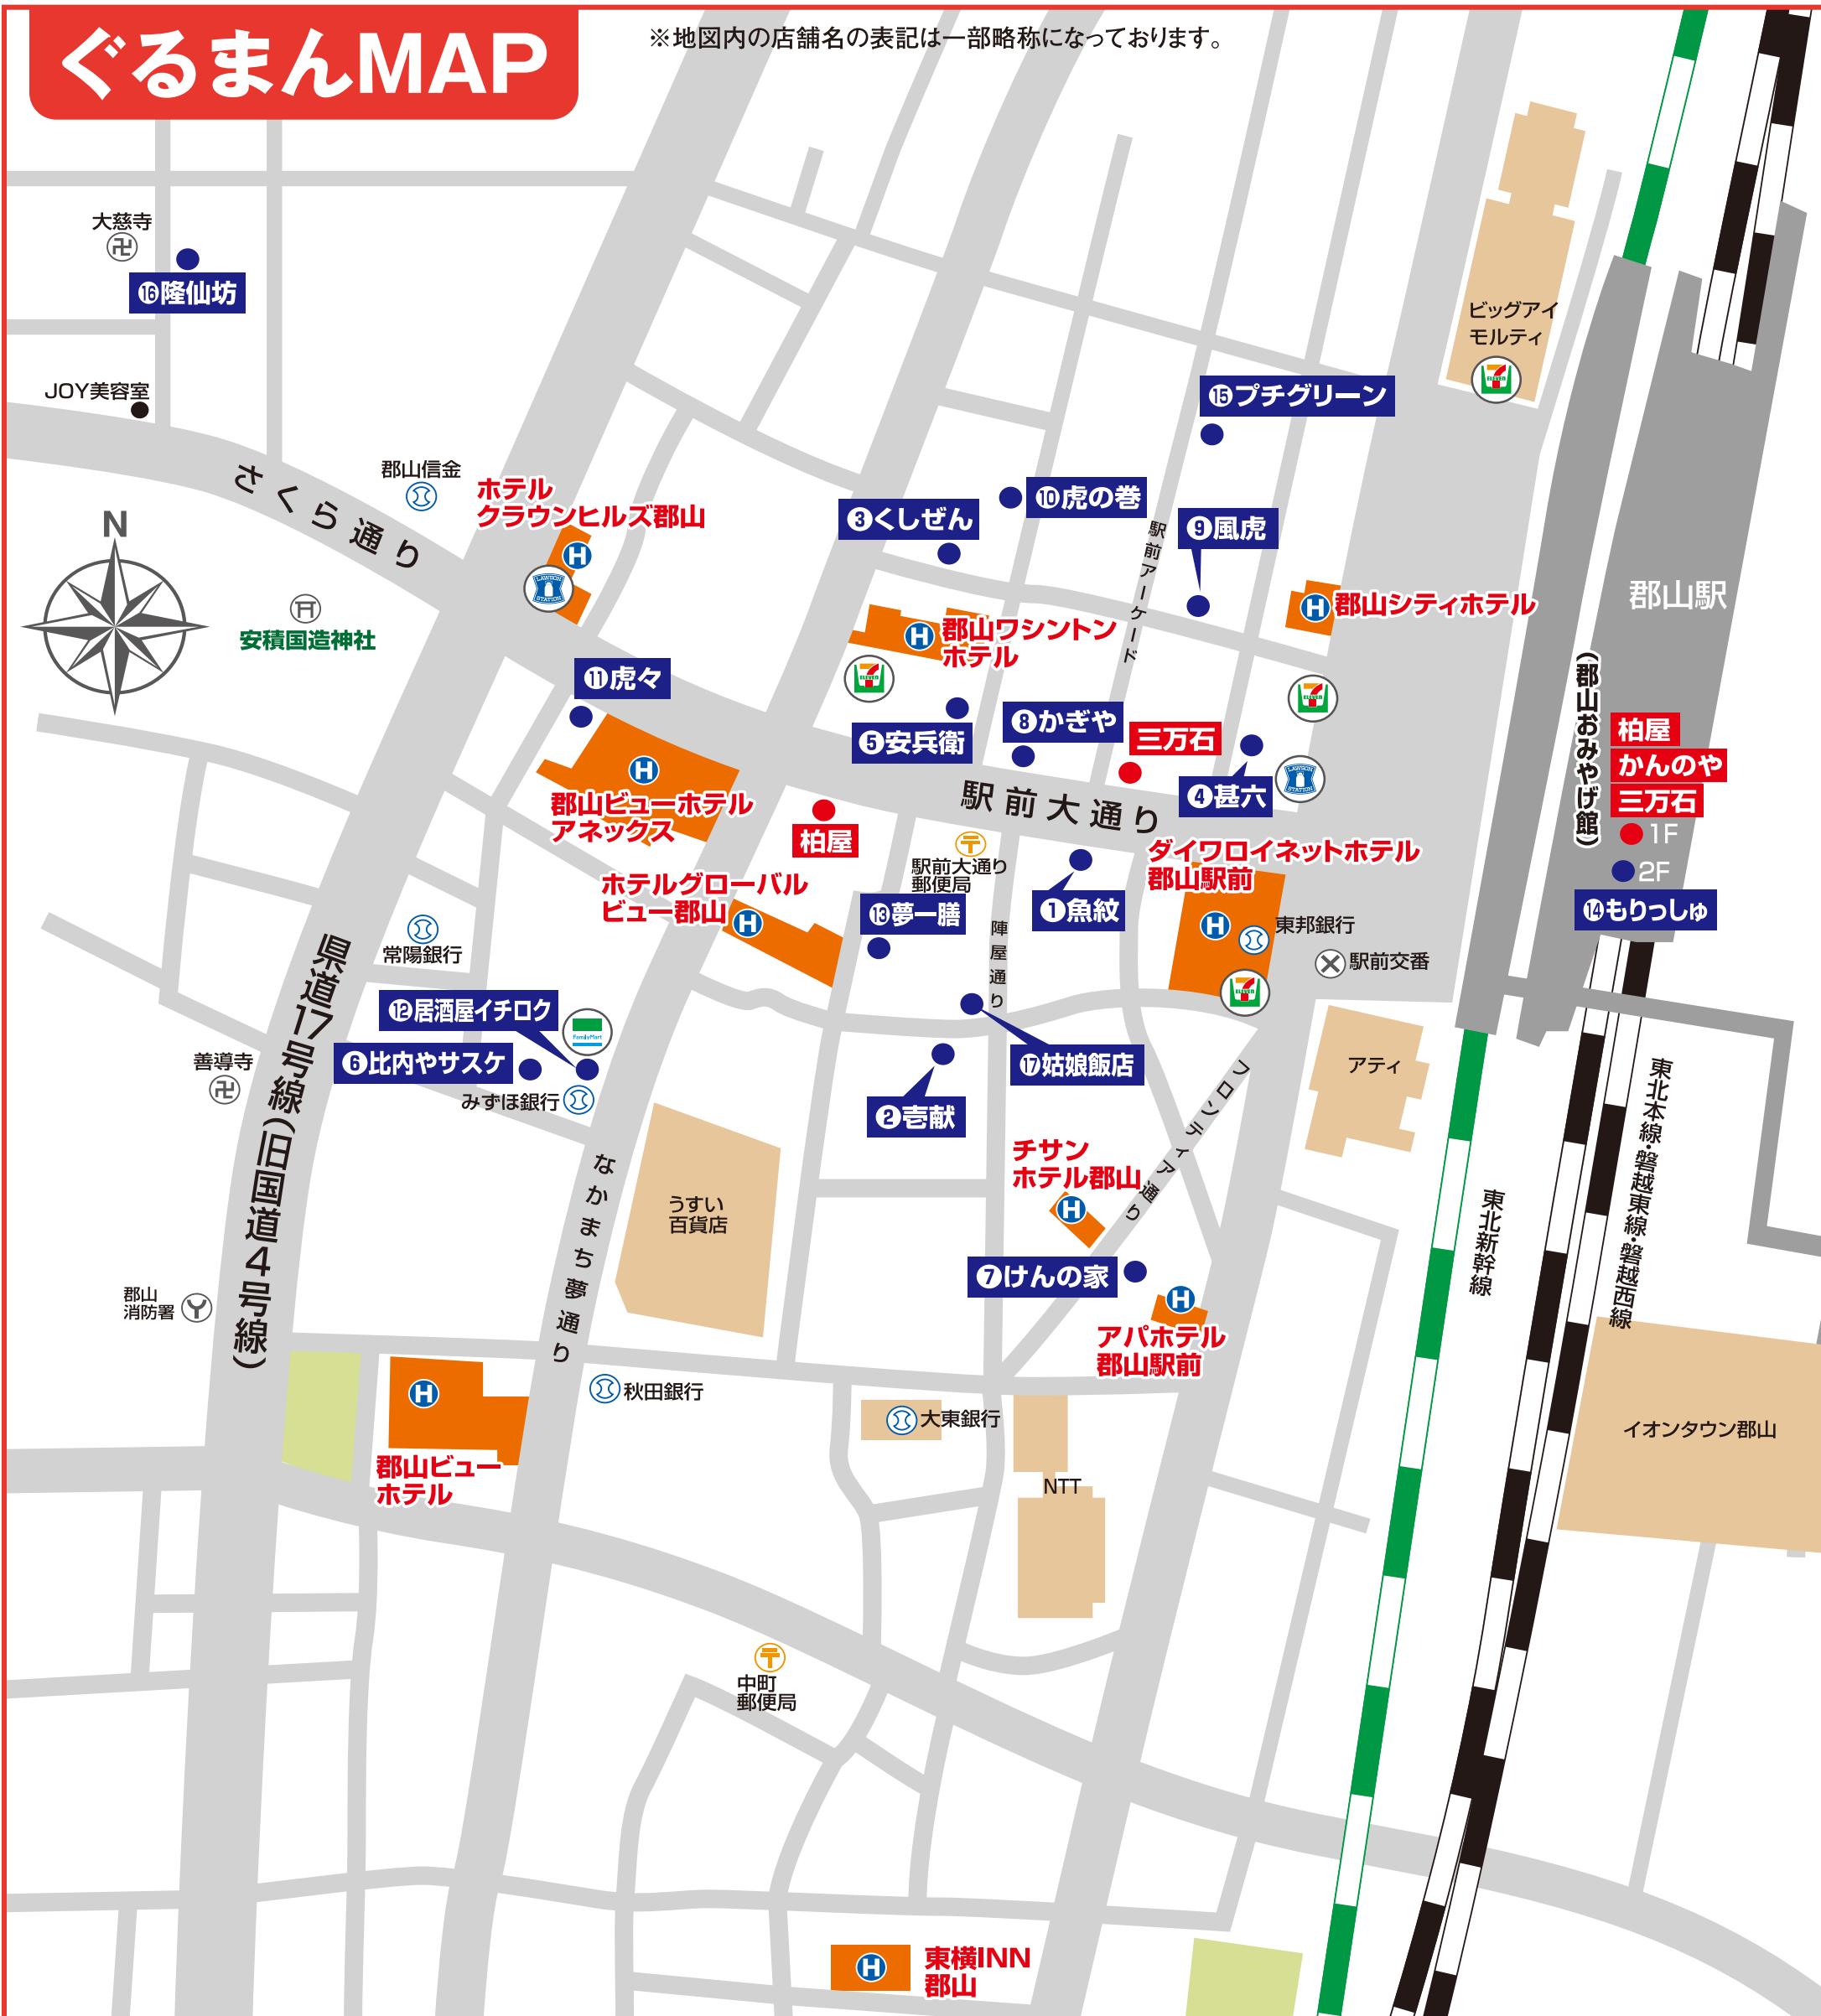

ぐるまんMAP

※地図内の店舗名の表記は一部略称になっております。

大慈寺

16 隆仙坊

JOY美容室

郡山信金

ホテル
クラウンヒルズ郡山

3 くしぜん

10 虎の巻

16 プチグリーン

ビッグアイ
モルティ

さくら通り

安積国造神社

ホテル
クラウンヒルズ郡山

3 くしぜん

10 虎の巻

9 風虎

郡山シティホテル

郡山駅

11 虎々

郡山ワシントン
ホテル

7-11

(郡山のみやこ館)

柏屋

4 甚六

ダイワロイネットホテル
郡山駅前

柏屋

駅前大通り

1 魚紋

東邦銀行

駅前交番

ホテルグローバル
ビュー郡山